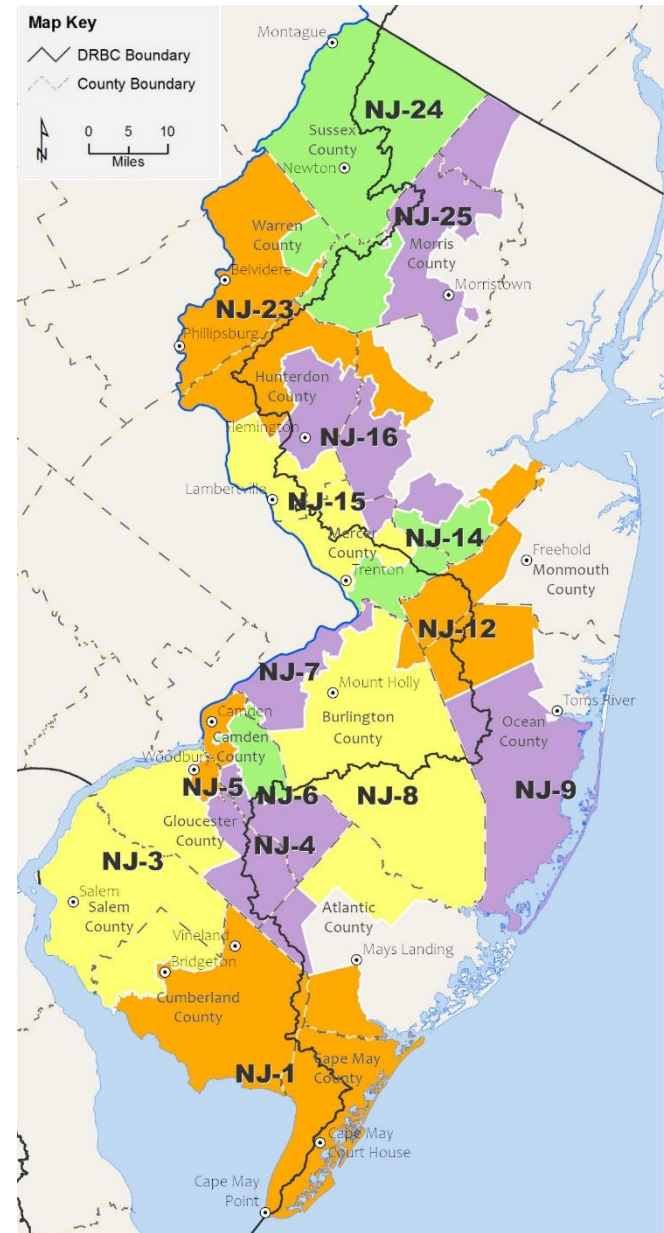

New Jersey Assembly: Districts in the DRB

- 1: Antwan McClellan (R), Erik Simonsen (R)
- 3: Heather Simmons (D), Dave Bailey, Jr. (D)
- 4: Dan Hutchison (D), Cody D. Miller (D)
- 5: William F. Moen (D), William W. Spearman (D)
- 6: Louis D. Greenwald (D), Pamela R. Lampitt (D)
- 7: Carol A. Murphy (D), *Vacant*
- 8: Mike Torrissi, Jr. (R), Andrea Katz (D)
- 9: Brian E. Rumpf (R), Gregory E. Myhre (R)
- 12: Robert D. Clifton (R), Alex Sauickie (R)
- 14: Tennille R. McCoy (D), Wayne P. DeAngelo (D)
- 15: Verlina Reynolds-Jackson (D), Anthony S. Verrelli (D)
- 16: Roy Freiman (D), Michelle Drulis (D)
- 23: John Dimaio (R), Erik Peterson (R)
- 24: Dawn Fantasia (R), Michael Inganamort (R)
- 25: Christian E. Barranco (R), Aura K. Dunn (R)