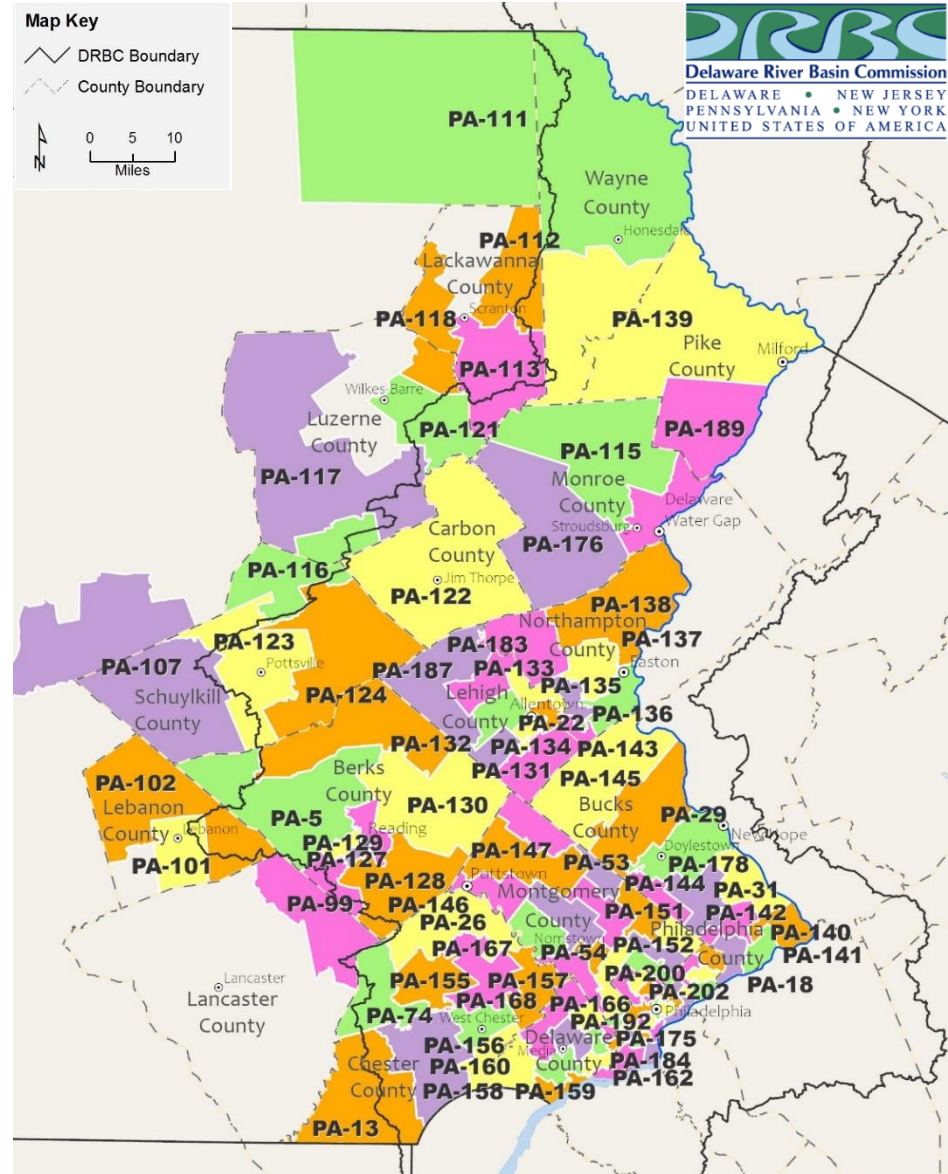

# Pennsylvania House: Districts in the DRB

- |                                 |                                 |                               |
|---------------------------------|---------------------------------|-------------------------------|
| 5: Eric Weaknecht (R)           | 131: Milou Mackenzie (R)        | 164: Gina H. Curry (D)        |
| 10: Amen Brown (D)              | 132: Michael H. Schlossberg (D) | 165: Jennifer O'Mara (D)      |
| 13: John A. Lawrence (R)        | 133: Jeanne McNeill (D)         | 166: Greg Vitali (D)          |
| 18: Kathleen C. Tomlinson (R)   | 134: Peter Schwyer (D)          | 167: Kristine C. Howard (D)   |
| 22: Joshua Siegel (D)           | 135: Steve Samuelson (D)        | 168: Lisa Borowski (R)        |
| 26: Paul Friel (D)              | 136: Robert Freeman (D)         | 170: Martina A. White (R)     |
| 29: Tim Brennan (D)             | 137: Joe Emrick (R)             | 172: Sean Dougherty (D)       |
| 31: Perry S. Warren (D)         | 138: Ann Flood (R)              | 173: Patrick Gallagher (D)    |
| 53: Steven R. Malagari (D)      | 139: Jeffrey Olsommer (R)       | 174: Ed Neilson (D)           |
| 54: Greg Scott (D)              | 140: Jim Prokopiak (D)          | 175: MaryLouise Isaacson (D)  |
| 61: Liz Hanbidge (D)            | 141: Tina M. Davis (D)          | 176: Jack Rader, Jr. (R)      |
| 70: Matthew Bradford (D)        | 142: Joseph Hogan (R)           | 177: Joseph C. Hohenstein (D) |
| 74: Dan K. Williams (D)         | 143: Shelby Labs (R)            | 178: Kristin Marcell (R)      |
| 99: David H. Zimmerman (R)      | 144: Brian Monroe (D)           | 179: Jason Dawkins (D)        |
| 101: John A. Schlegel (R)       | 145: Craig T. Staats (R)        | 180: Jose Giral (D)           |
| 102: Russ Diamond (R)           | 146: Joe Ciresi (D)             | 181: Malcolm Kenyatta (D)     |
| 107: Joanne Stehr (R)           | 147: Donna Scheuren (R)         | 182: Benjamin Waxman (D)      |
| 111: Jonathan Fritz (R)         | 148: Mary Jo Daley (D)          | 183: Zachary Mako (R)         |
| 112: Kyle J. Mullins (D)        | 149: Tim Briggs (D)             | 184: Elizabeth Fiedler (D)    |
| 113: Kyle Donahue (D)           | 150: Joe Webster (D)            | 185: Regina G. Young (D)      |
| 115: Maureen Madden (D)         | 151: Melissa Cerrato (D)        | 186: Jordan A. Harris (D)     |
| 116: Dane Watro Jr. (R)         | 152: Nancy Guenst (D)           | 187: Gary Day (R)             |
| 117: Jamie Walsh (R)            | 153: Benjamin V. Sanchez (D)    | 188: Rick Krajewski (D)       |
| 118: James Haddock (D)          | 154: Napoleon J. Nelson (D)     | 189: Tarah Probst (D)         |
| 121: Eddie Day Pashinski (D)    | 155: Danielle Friel Otten (D)   | 190: G. Roni Green (D)        |
| 122: Doyle Heffley (R)          | 156: Christopher Pielli (D)     | 191: Joanna E. McClinton (D)  |
| 123: Tim Twardzik (R)           | 157: Melissa L. Shusterman (D)  | 192: Morgan Cephas (D)        |
| 124: James Barton (R)           | 158: Christina D. Sappey (D)    | 194: Tarik Khan (D)           |
| 126: Jacklyn Rusnock (D)        | 159: Carol Kazeem (D)           | 195: Keith S. Harris (D)      |
| 127: Manuel Gunzman (D)         | 160: Craig Williams (R)         | 197: Danilo Burgos (D)        |
| 128: Mark M. Gillen (R)         | 161: Leanne Krueger (D)         | 198: Darisha K. Parker (D)    |
| 129: Johanny Cepeda-Freyitz (D) | 162: David M. Dellosa (D)       | 200: Christopher M. Rabb (D)  |
| 130: David M. Maloney (R)       | 163: Heather Boyd (D)           | 201: Andre D. Carroll (D)     |
|                                 |                                 | 202: Jared G. Solomon (D)     |
|                                 |                                 | 203: Anthony Bellmon (D)      |