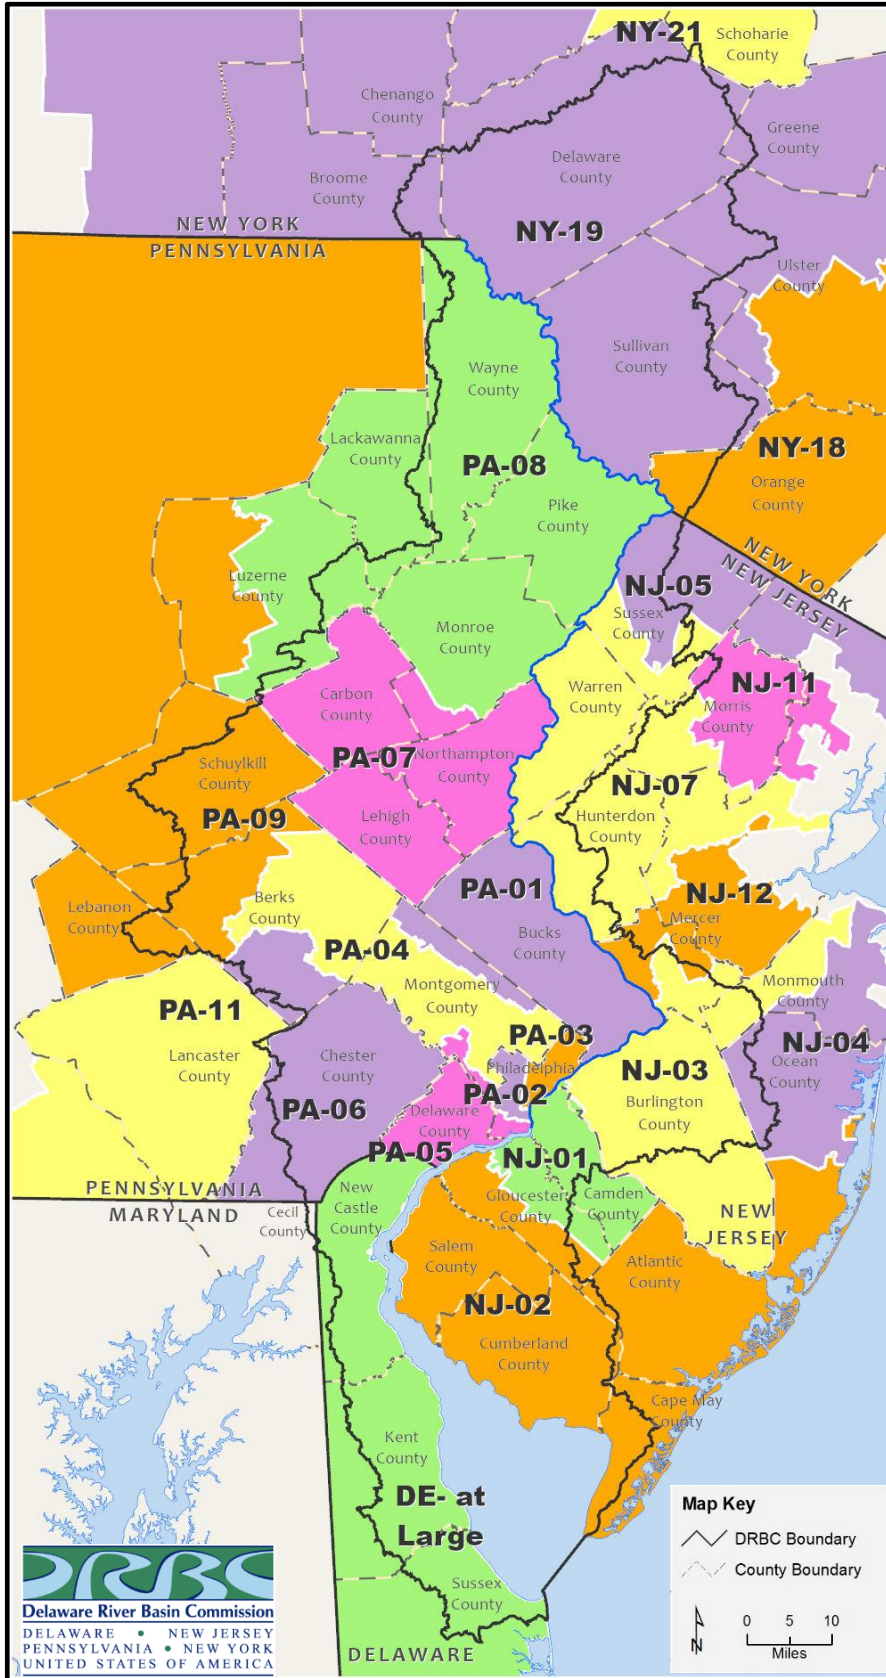

Congressional Districts Representing the Delaware River Basin

Delaware

Lisa Blunt Rochester (D)

New Jersey

1: Donald Norcross (D)

2: Jeff Van Drew (R)

3: Andy Kim (D)

4: Christopher H. Smith (R)

5: Josh Gottheimer (D)

7: Thomas H. Kean, Jr. (R)

11: Mikie Sherrill (D)

12: Bonnie Watson Coleman (D)

New York

18: Pat Ryan (D)

19: Marc Molinaro (R)

21: Elise Stefanik (R)

Pennsylvania

1: Brian K. Fitzpatrick (R)

2: Brendan F. Boyle (D)

3: Dwight Evans (D)

4: Madeleine Dean (D)

5: Mary Gay Scanlon (D)

6: Chrissy Houlahan (D)

7: Susan Wild (D)