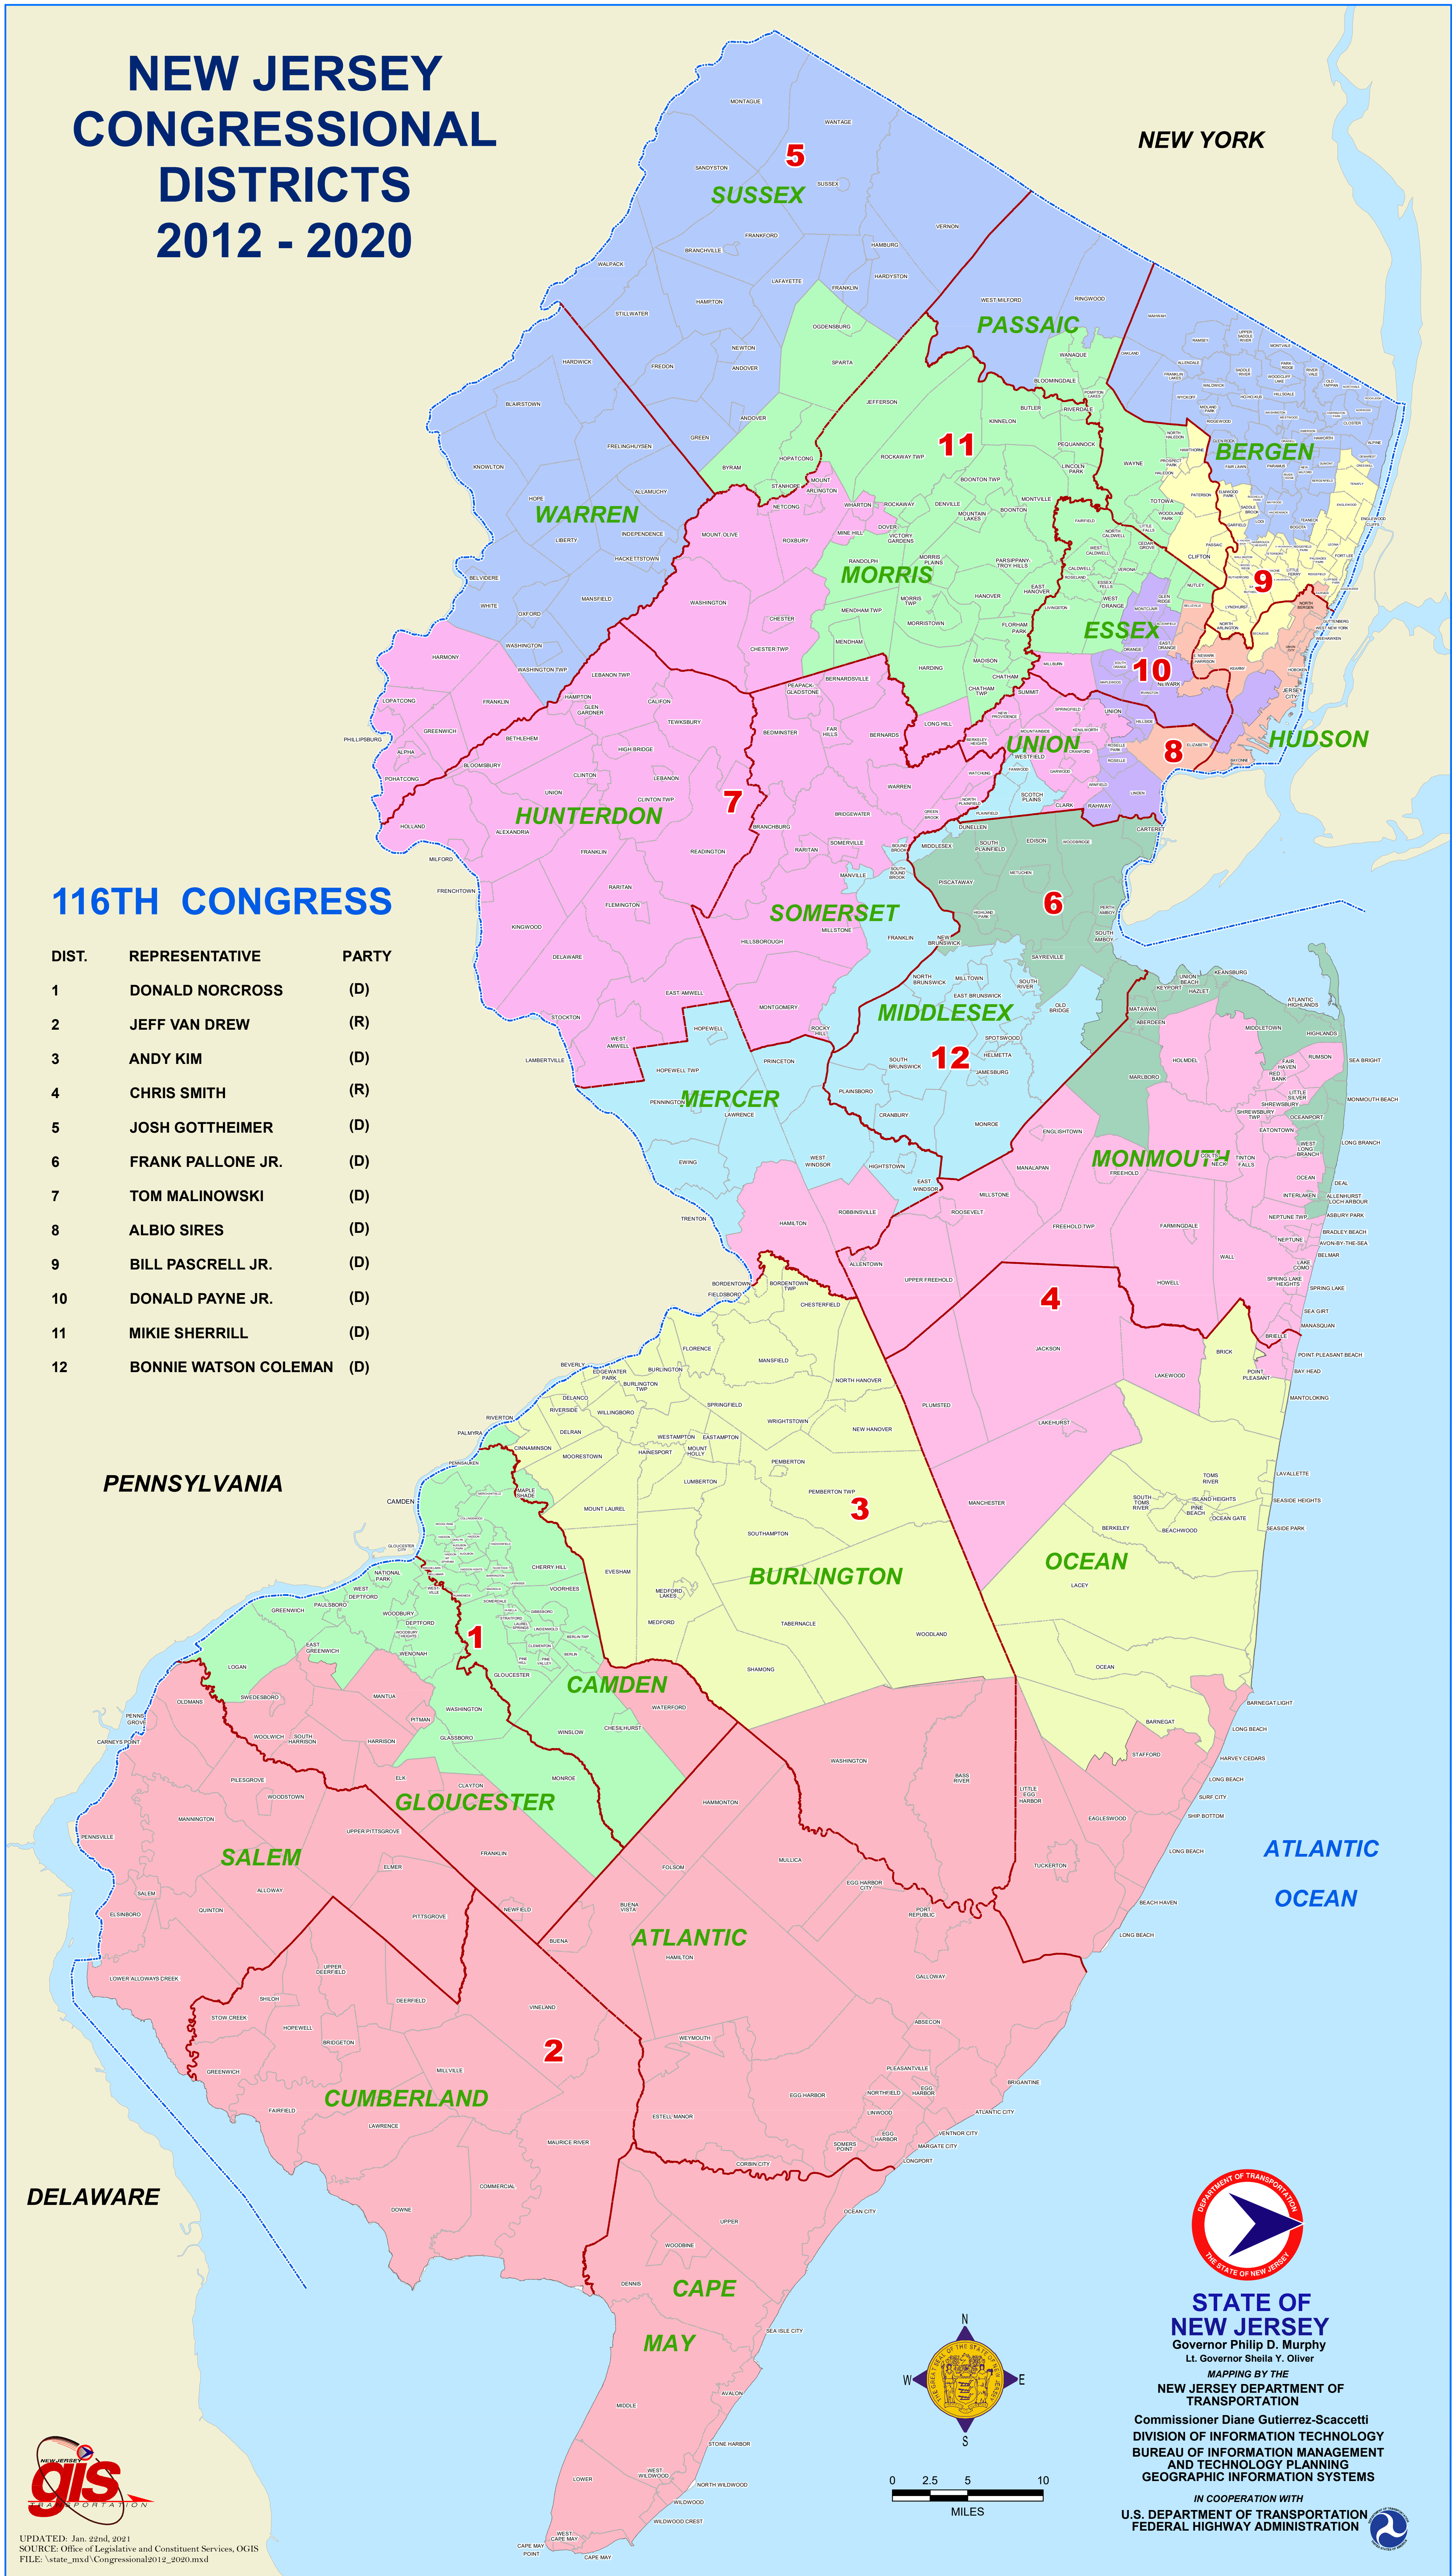

NEW JERSEY CONGRESSIONAL DISTRICTS 2012 - 2020

116TH CONGRESS

DIST.	REPRESENTATIVE	PARTY
1	DONALD NORCROSS	(D)
2	JEFF VAN DREW	(R)
3	ANDY KIM	(D)
4	CHRIS SMITH	(R)
5	JOSH GOTTHEIMER	(D)
6	FRANK PALLONE JR.	(D)
7	TOM MALINOWSKI	(D)
8	ALBIO SIRES	(D)
9	BILL PASCRELL JR.	(D)
10	DONALD PAYNE JR.	(D)
11	MIKIE SHERRILL	(D)
12	BONNIE WATSON COLEMAN	(D)

STATE OF NEW JERSEY
Governor Philip D. Murphy
Lt. Governor Sheila Y. Oliver

MAPPING BY THE
NEW JERSEY DEPARTMENT OF
TRANSPORTATION

Commissioner Diane Gutierrez-Scaccetti
DIVISION OF INFORMATION TECHNOLOGY
BUREAU OF INFORMATION MANAGEMENT
AND TECHNOLOGY PLANNING
GEOGRAPHIC INFORMATION SYSTEMS

IN COOPERATION WITH
U.S. DEPARTMENT OF TRANSPORTATION
FEDERAL HIGHWAY ADMINISTRATION